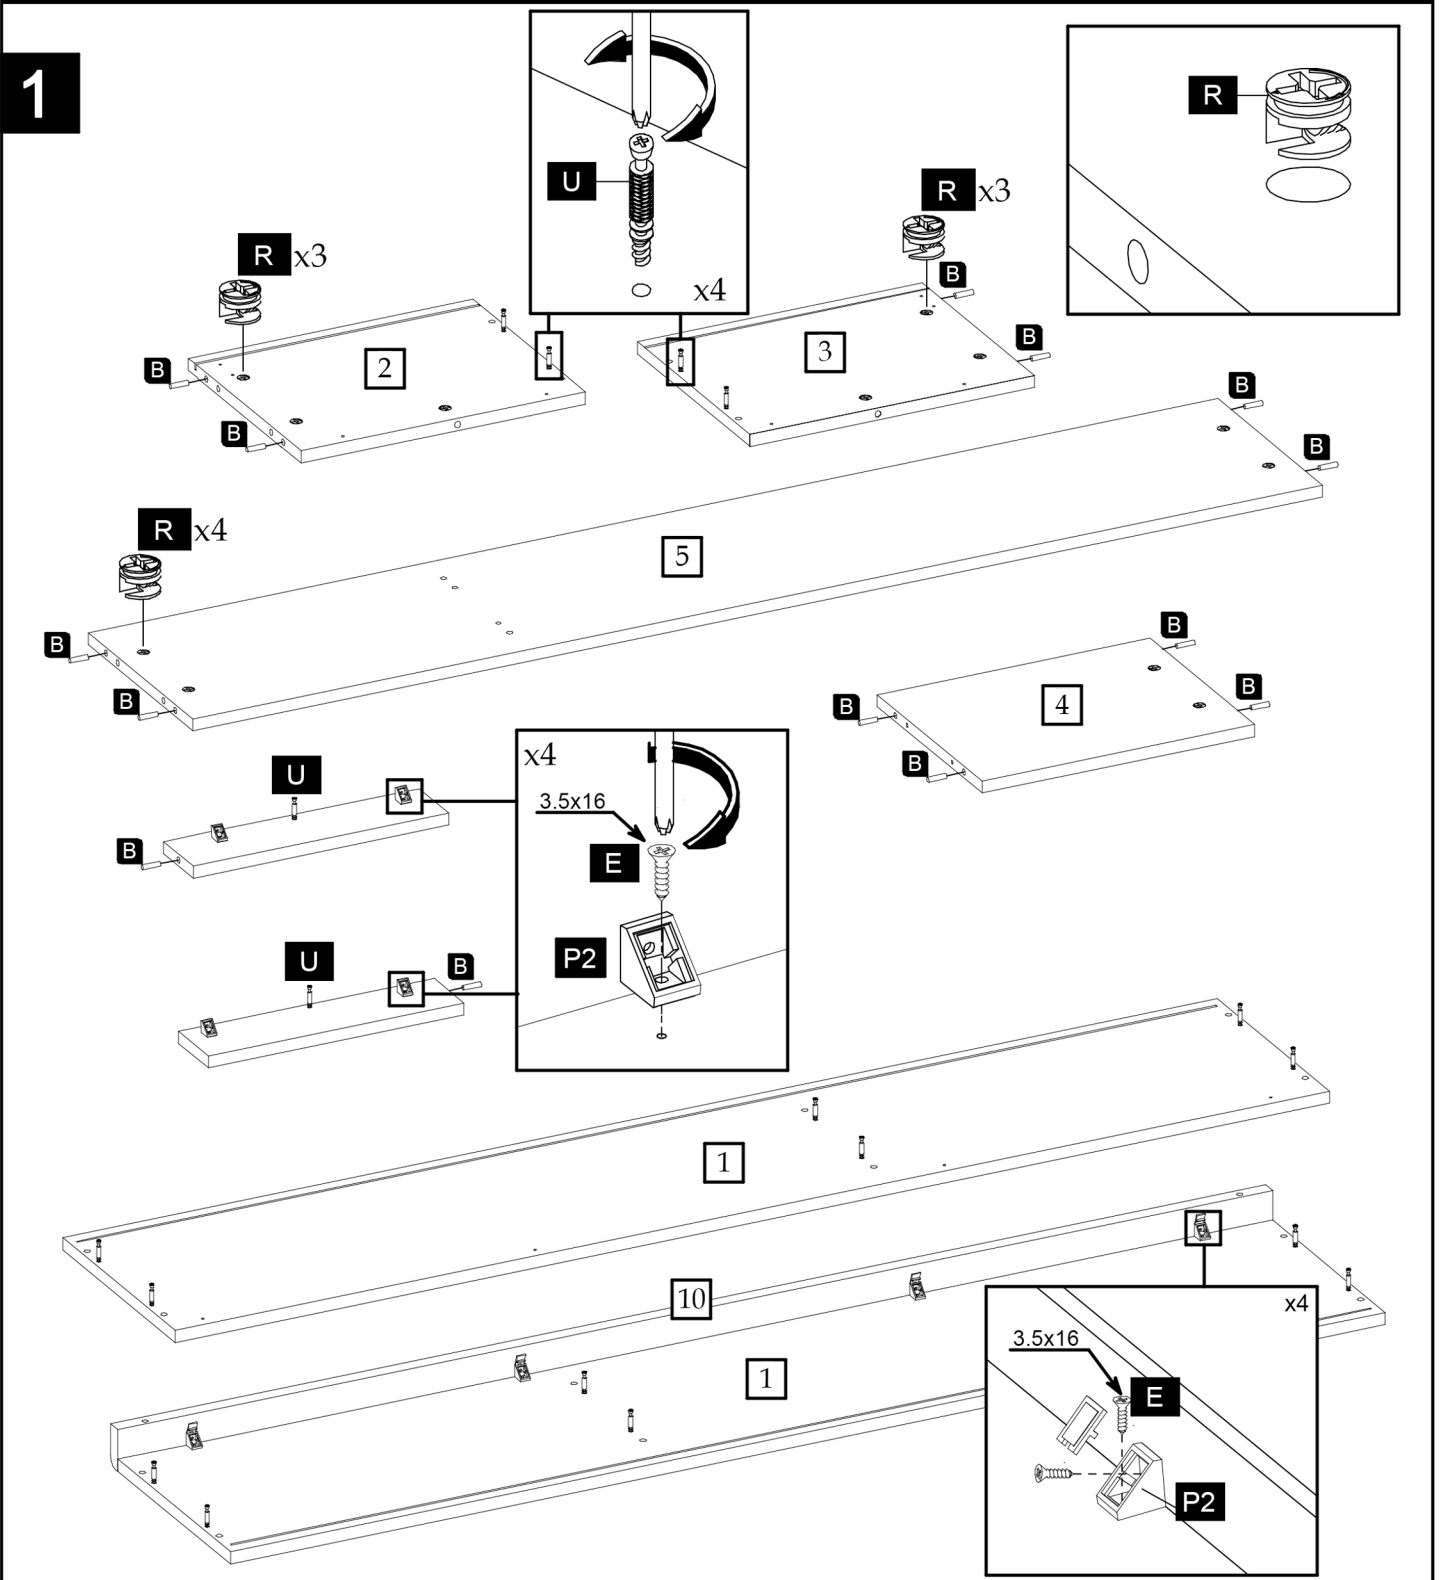

LINDY

x2	x14	x4	x24	x4
x4	x10	x8	x8	x4
x12	x12	x2	x2	x12
x2				

	Rozměr				Kód	Balíček
1	1560	303	16	1	1004	1/1
2	384.5	303	16	1	1002	1/1
3	384.5	303	16	1	1003	1/1
4	368	282	16	1	1038	1/1
5	1526	282	16	1	1039	1/1
6	579	391	3	1	1040_v	1/1
7	956	391	3	1	1041_v	1/1
8	347	82	16	1	1020/3001	1/1
9	347	82	16	1	1020/3002	1/1
10	1562	56	19	1	1009/3003	1/1

2

3

4

5

6

7